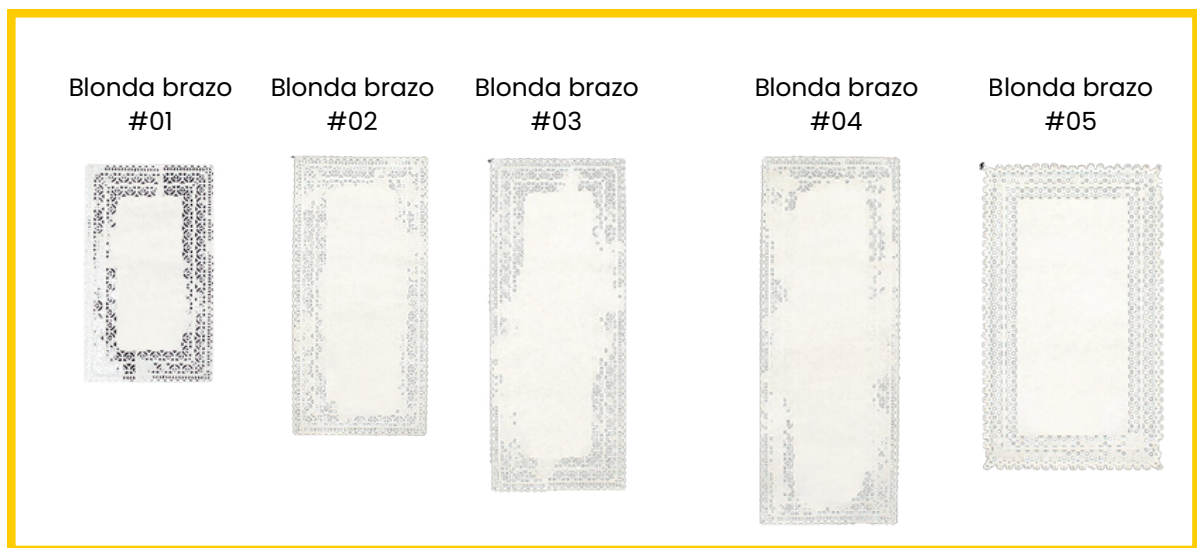

01	18.301	Blonda Brazo 1	100 unidades	140 x 260 mm
02	18.302	Blonda Brazo 2	100 unidades	140 x 320 mm
03	18.303	Blonda Brazo 3	100 unidades	140 x 370 mm
04	18.304	Blonda Brazo 4	100 unidades	140 x 410 mm
05	18.305	Blonda Brazo 5	100 unidades	200 x 340 mm