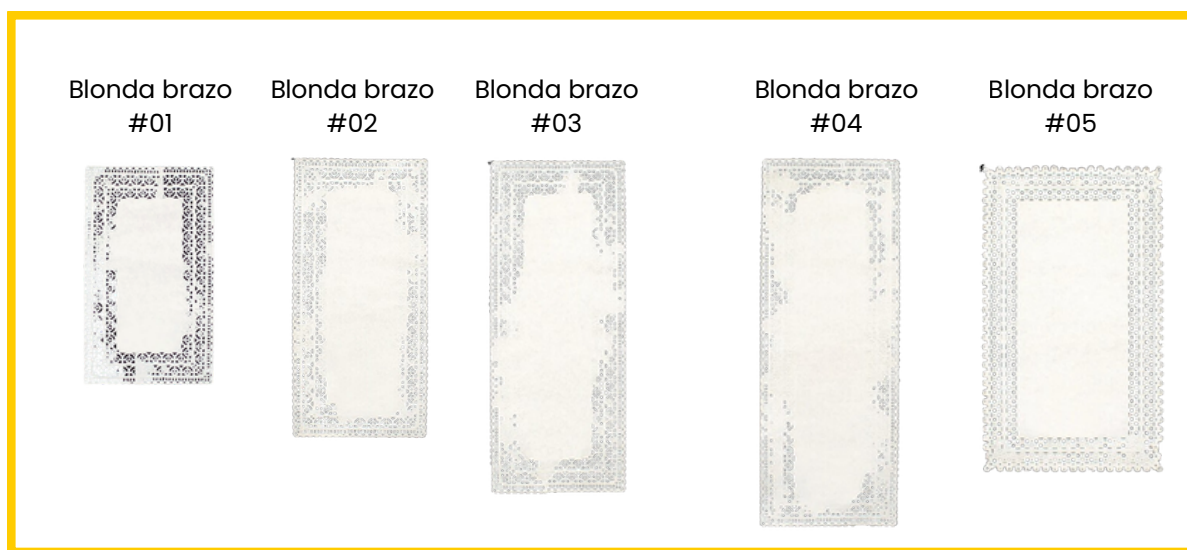

01	18.301	Blonda Brazo 1	100 unidades	140 x 260 mm
02	18.302	Blonda Brazo 2	100 unidades	140 x 320 mm
03	18.303	Blonda Brazo 3	100 unidades	140 x 370 mm
04	18.304	Blonda Brazo 4	100 unidades	140 x 410 mm
05	18.305	Blonda Brazo 5	100 unidades	200 x 340 mm