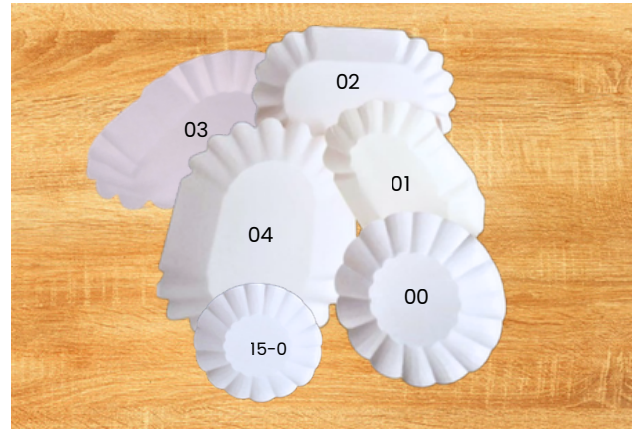

CANASTO/PLATOS/TIRAS

Bandejas canasto

15-0	10.410	Bandeja Canasto 15-0	200 unidades	120
00	10.400	Bandeja Canasto 0	200 unidades	148
01	10.401	Bandeja Canasto 1	200 unidades	151 x 220
02	10.402	Bandeja Canasto 2	200 unidades	169 x 240
03	10.403	Bandeja Canasto 3	200 unidades	185 x 260
04	10.404	Bandeja Canasto 4	200 unidades	217 x 305