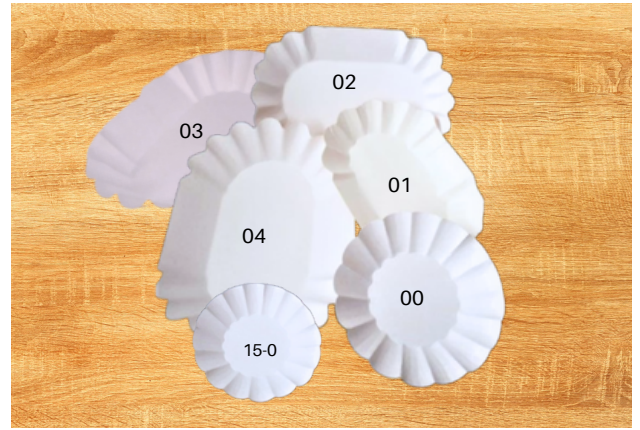

CANASTO/PLATOS/TIRAS

Bandejas canasto

15-0	10.410	Bandeja Canasto 15-0	200 unidades	120
00	10.400	Bandeja Canasto 0	200 unidades	148
01	10.401	Bandeja Canasto 1	200 unidades	151 x 220
02	10.402	Bandeja Canasto 2	200 unidades	169 x 240
03	10.403	Bandeja Canasto 3	200 unidades	185 x 260
04	10.404	Bandeja Canasto 4	200 unidades	217 x 305