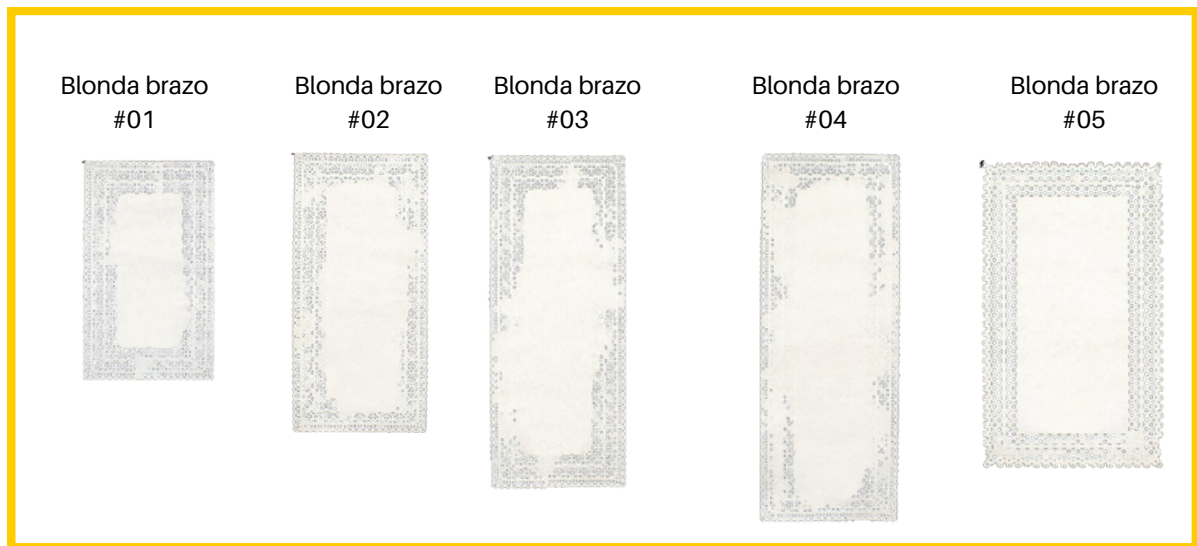

# BANDEJA BRAZO - BLONDAS

01	10.301	Bandeja Brazo 1	200 unidades	87 x 216
02	10.302	Bandeja Brazo 2	200 unidades	91 x 270
03	10.303	Bandeja Brazo 3	200 unidades	97 x 322
04	10.304	Bandeja Brazo 4	200 unidades	107 x 360
05	10.305	Bandeja Brazo 5	200 unidades	155 x 308